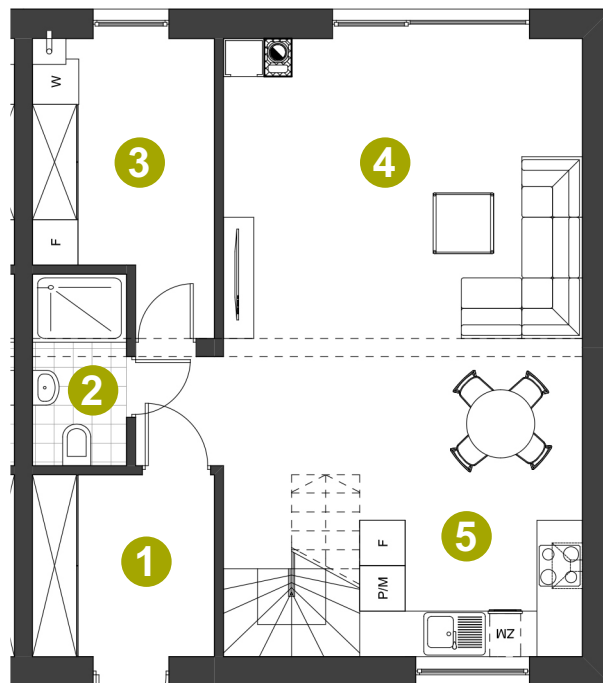

Dom: 77/2

Działka: 525 m²

Pow. całkowita: 131,68 m²

Pow. użytkowa: 110,42 m²

PARTER

1 WIATROLĄP	5,76 m²
2 ŁAZIENKA	3,12 m²
3 POM. TECHNICZNE	8,18 m²
4 SALON + JADALNIA	28,22 m²
5 KUCHNIA + KL. SCHODOWA	11,94 m²

PIĘTRO

6 HALL PIĘTRO	2,82 m²
7 POKÓJ	7,17 m²
8 ŁAZIENKA	5,22 m²
9 POKÓJ	11,15 m²
10 POKÓJ	15,67 m²
11 POKÓJ	11,17 m²
Suma	110,42 m²

0 1 2 3m