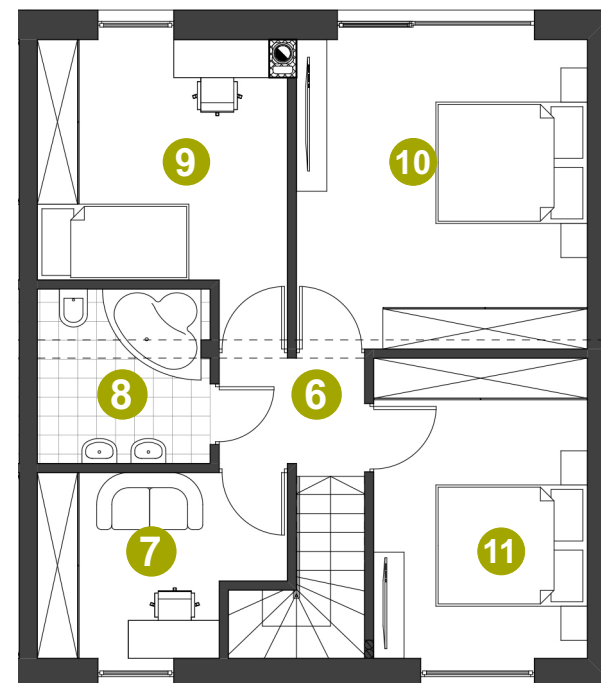

Dom: 77/2

Działka: 525 m²

Pow. całkowita: 131,68 m²

Pow. użytkowa: 110,42 m²

PARTER

1 WIATROLĄP	5,76 m²
2 ŁAZIENKA	3,12 m²
3 POM. TECHNICZNE	8,18 m²
4 SALON + JADALNIA	28,22 m²
5 KUCHNIA + KL. SCHODOWA	11,94 m²

PIĘTRO

6 HALL PIĘTRO	2,82 m²
7 POKÓJ	7,17 m²
8 ŁAZIENKA	5,22 m²
9 POKÓJ	11,15 m²
10 POKÓJ	15,67 m²
11 POKÓJ	11,17 m²
Suma	110,42 m²

0 1 2 3m